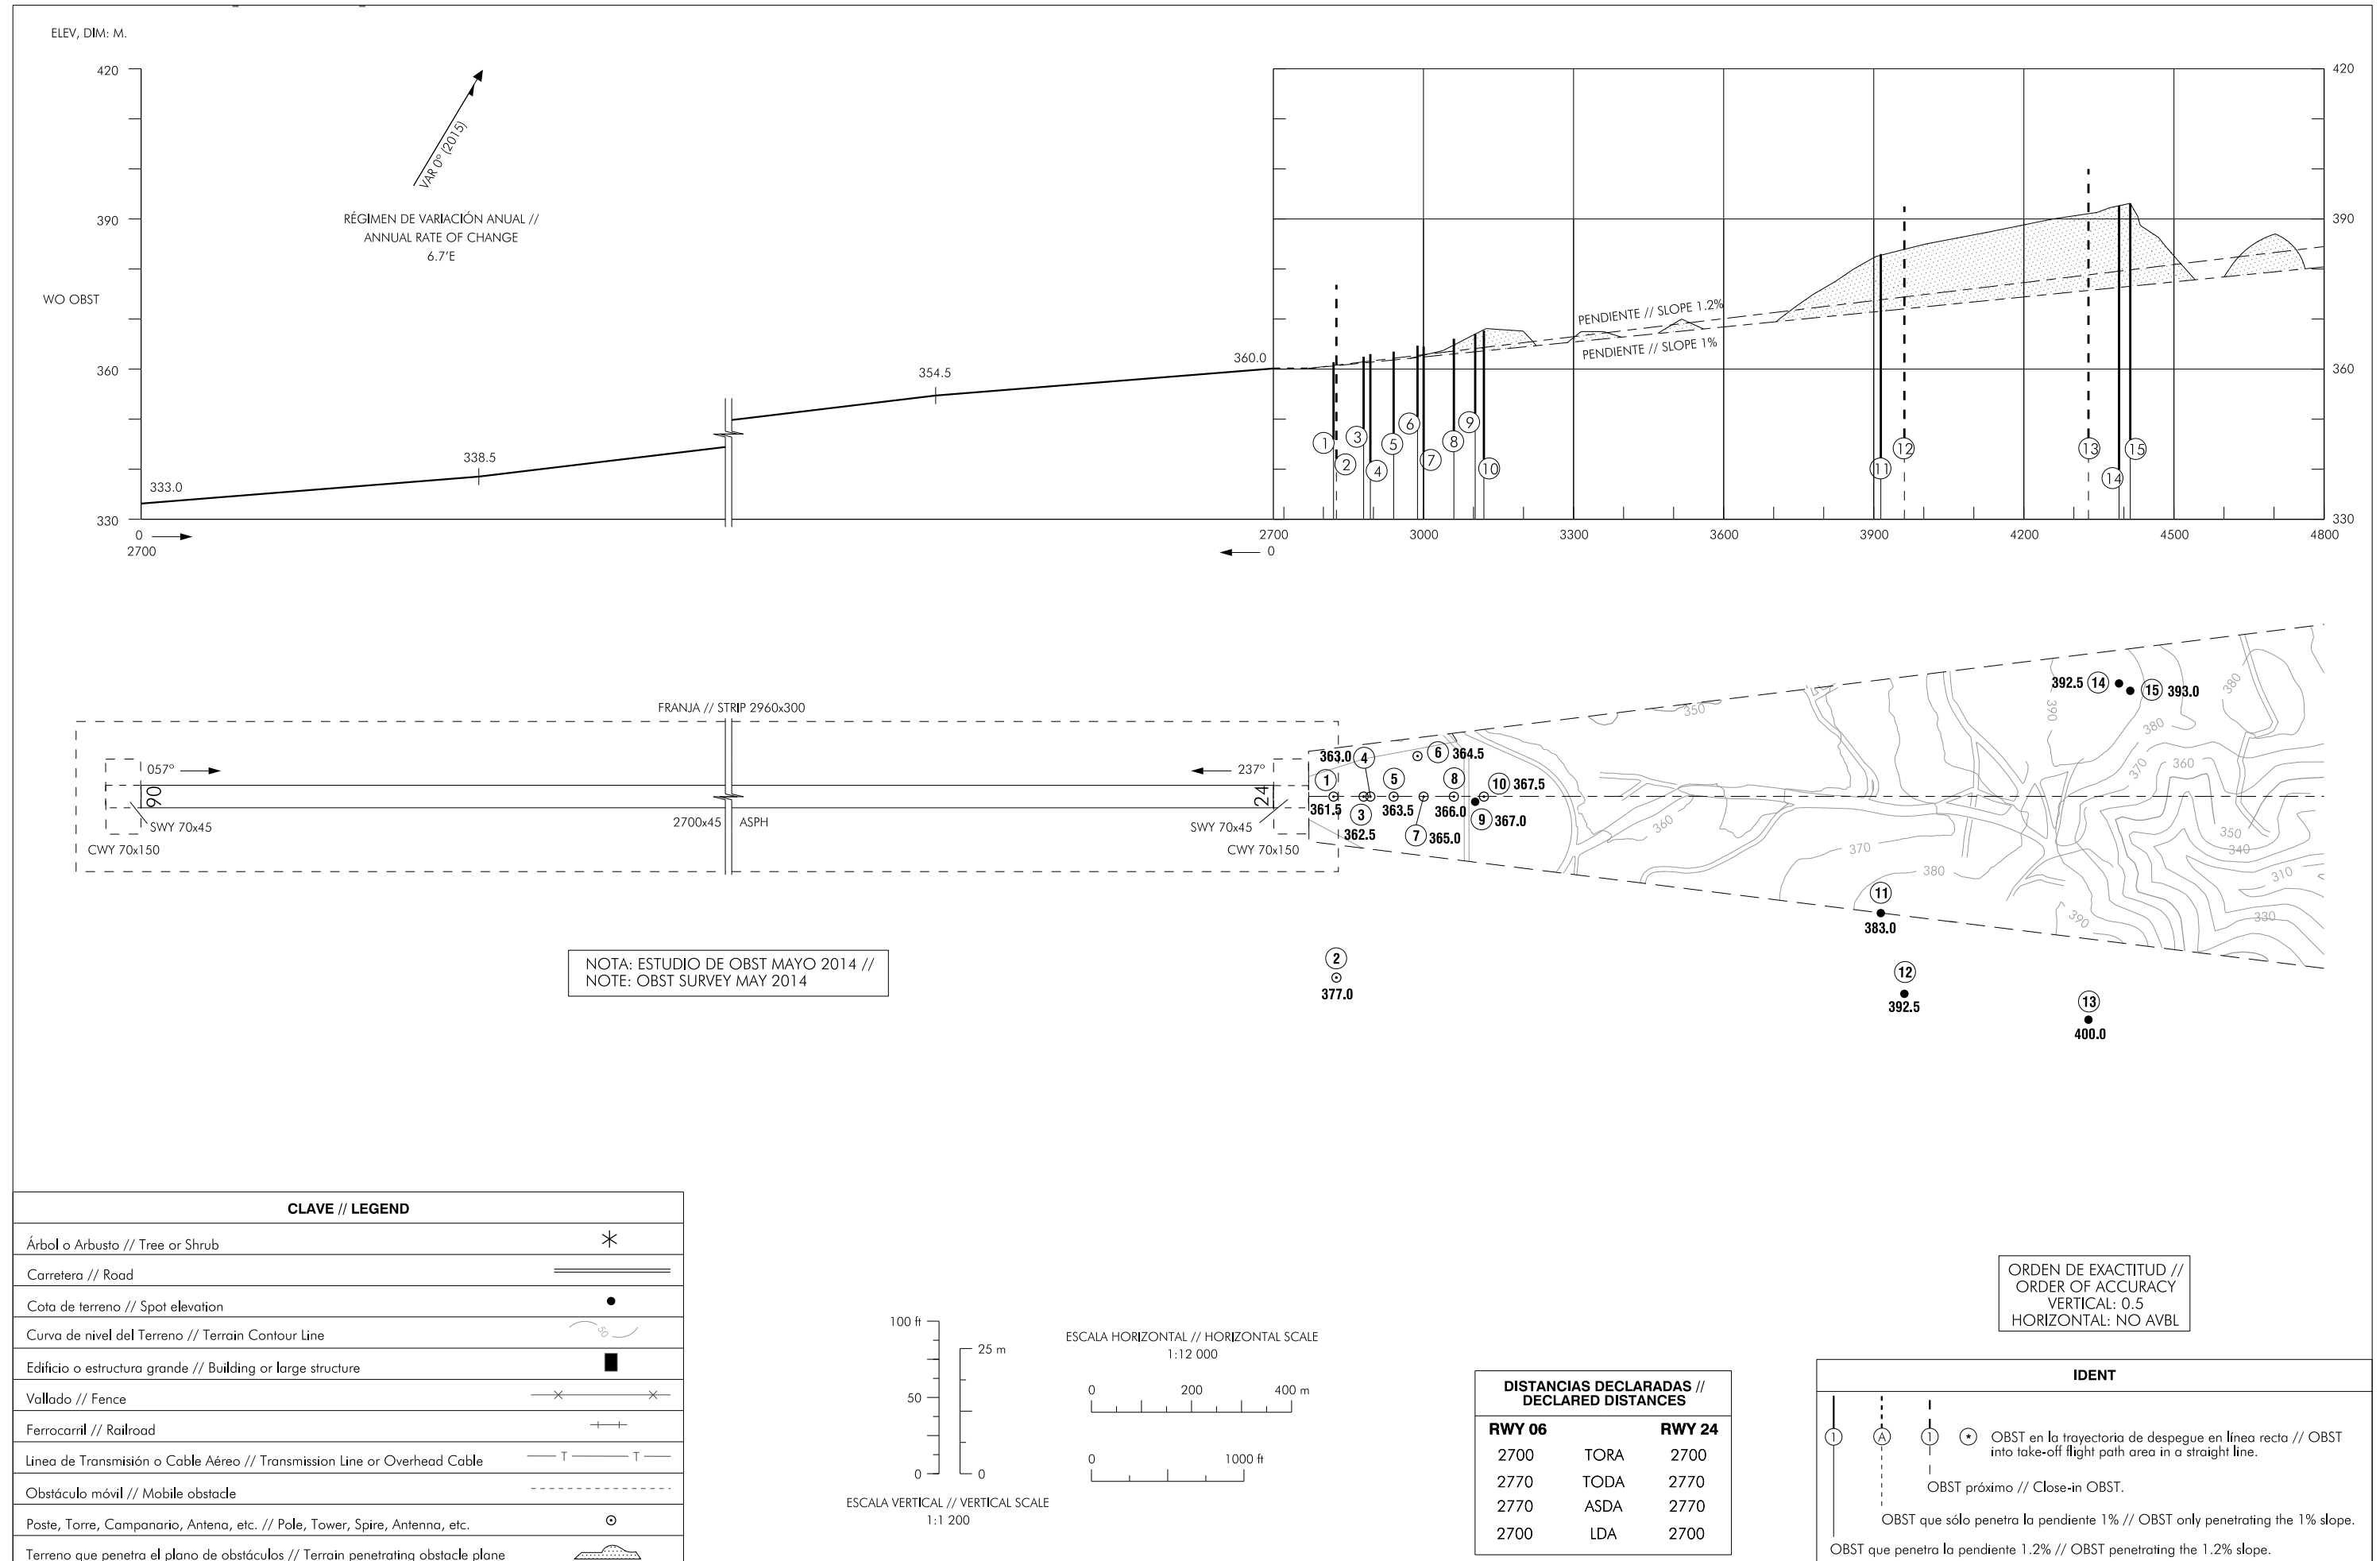

PLANO DE OBSTÁCULOS DE AERÓDROMO  
TIPO A (LIMITACIONES DE UTILIZACIÓN)

CASTELLÓN  
RWY 06

CAMBIOS: DECLINACIÓN MAGNÉTICA, DIRECCIÓN MAGNÉTICA RWY, NOTAS, SIMBOLOGÍA, IDIOMA. // CHANGES: MAGNETIC VARIATION, RWY MAGNETIC DIRECTION, NOTES, SYMBOLS, LANGUAGE.

**INTENCIONADAMENTE EN BLANCO**  
**INTENTIONALLY BLANK**