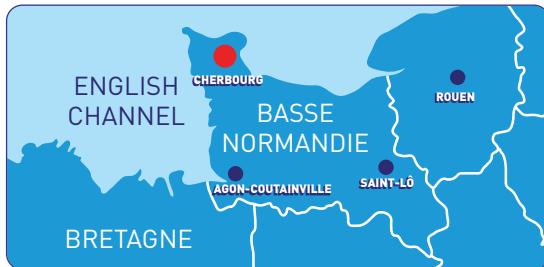

Aéroport **CHERBOURG** Maupertus

CER CHERBOURG/MAUPERTUS
PORT/BEACH/ SPORT/SEA MUSEUM/
MILITARY MEMORIAL

Aéroport
CHERBOURG
Maupertus

Jerome ARNAUD

Cherbourg Airport Manager

Address :

SECMA

7 rue Mermoz

50330 Gonneville

FRANCE

Tel : +33 (0)3 26 77 60 01

Mob : +33 (0)6 08 24 39 01

jerome.arnaud@snclavalin.com

CODE	RUNWAY	OPENING
IATA : CER OACI : LFRC	2440 X 45 M	24H/24 7D/7

ATC	ILS	FIRE CAT.
DGAC	RWY 28 : CAT I RWY 10 : none	Level : 5

AIRCRAFT BASE OPPORTUNITIES
Parking available : 7 Contact Manager