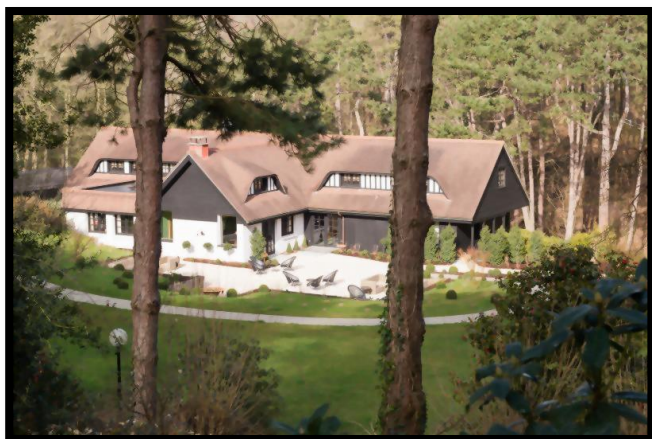

Les pins de César Campagne Etretat

- Hôtel/Spa Nuxe : ★★★★★
- Restaurants à Etretat à 9km (18min 🚗)
- ☎ +33 2.32.73.69.10
- Saint-Jouin → Proximité : Campagne
- 16.6km de l'aéroport